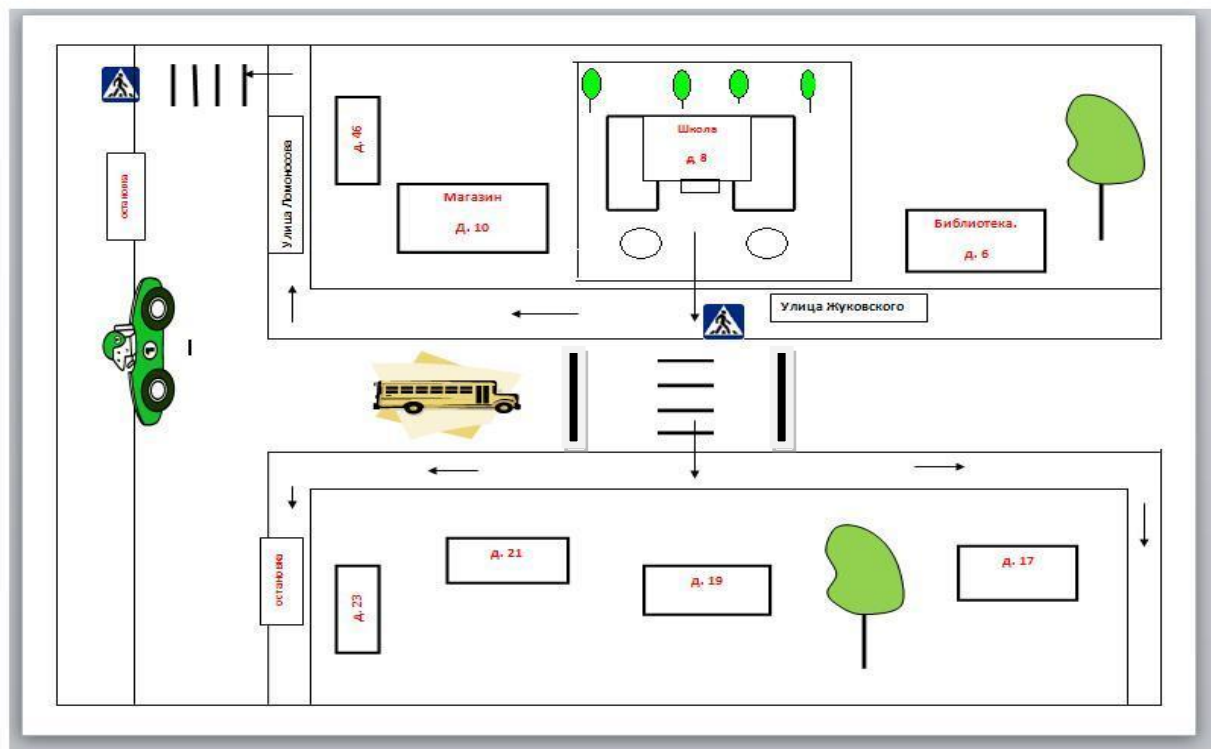

Схема безопасного маршрута ДОМ-ШКОЛА-ДОМ

-  Движение детей в/из ОУ
-  Движение транспортных средств
-  Пешеходный переход
-  Остановка общественного транспорта

БЕЗОПАСНОЕ РАСПОЛОЖЕНИЕ ОСТАНОВКИ АВТОБУСА

у ГБОУ ЛО «Сланцевская школа-интернат»

СХЕМА ОРГАНИЗАЦИИ ДОРОЖНОГО ДВИЖЕНИЯ В НЕПОСРЕДСТВЕННОЙ БЛИЗОСТИ ОТ ОБРАЗОВАТЕЛЬНОГО УЧРЕЖДЕНИЯ

ИСКУССТВЕННАЯ
НЕРОВНОСТЬ

Направление
движения детей к
остановкам

**Маршрут
движения школьного автобуса
ГБОУ ЛО «Сланцевская школа- интернат»
«Школа -д.Овсище-д.Старополье д. Новослье- д.Выскатка -школа»**