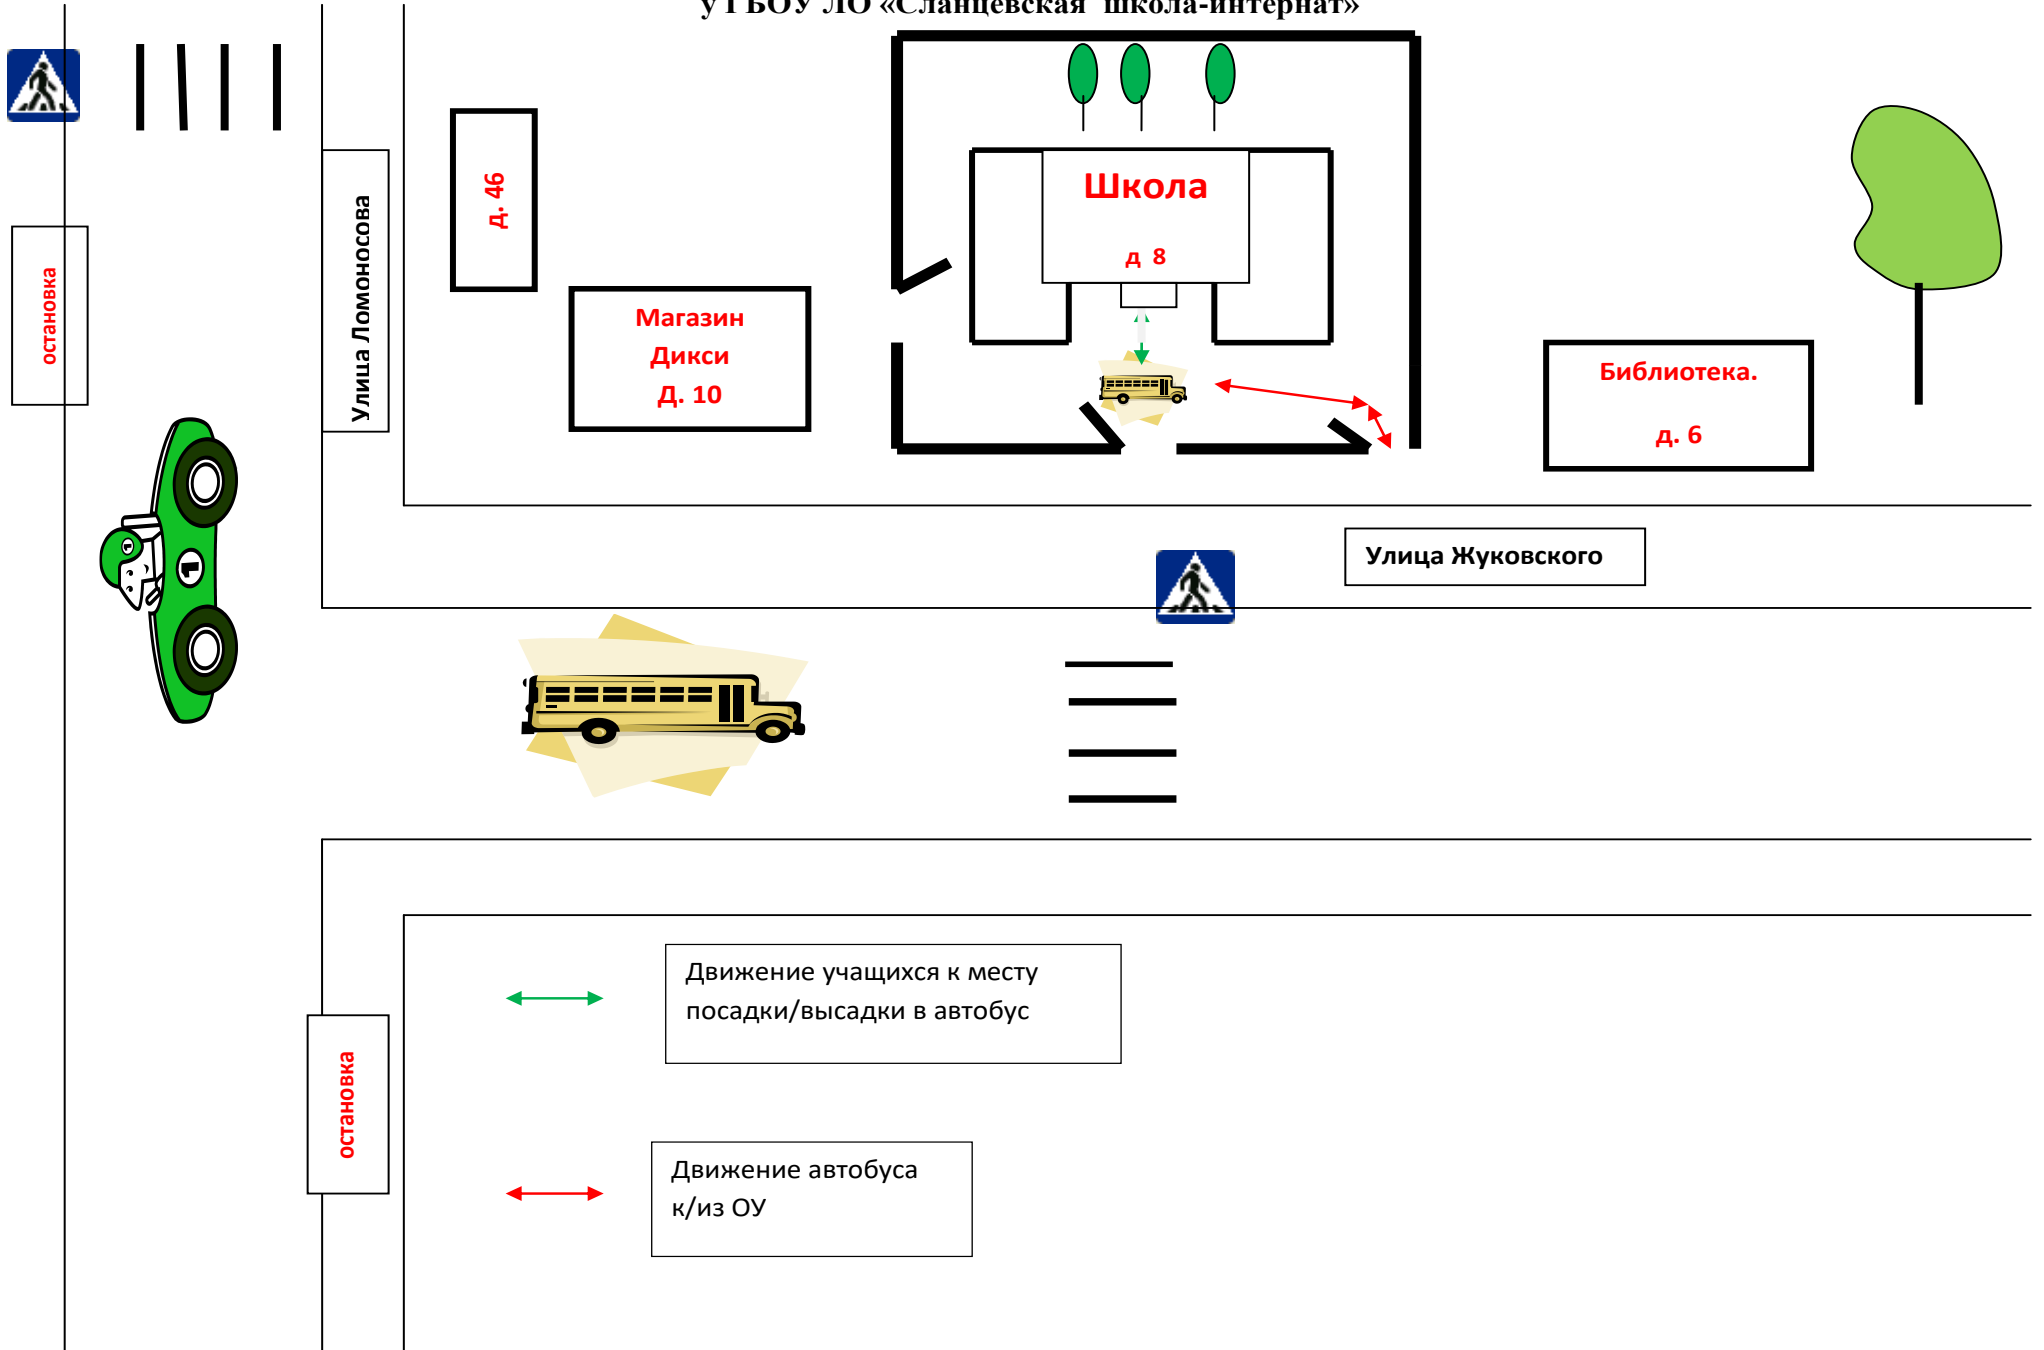

Схема безопасного маршрута ДОМ-ШКОЛА-ДОМ

-  Движение детей в/из ОУ
-  Движение транспортных средств
-  Пешеходный переход
-  Остановка общественного транспорта

БЕЗОПАСНОЕ РАСПОЛОЖЕНИЕ ОСТАНОВКИ АВТОБУСА

у ГБОУ ЛО «Сланцевская школа-интернат»

СХЕМА ОРГАНИЗАЦИИ ДОРОЖНОГО ДВИЖЕНИЯ В НЕПОСРЕДСТВЕННОЙ БЛИЗОСТИ ОТ ОБРАЗОВАТЕЛЬНОГО УЧРЕЖДЕНИЯ

ИСКУССТВЕННАЯ
НЕРОВНОСТЬ

Направление
движения детей к
остановкам

**Маршрут
движения школьного автобуса
ГБОУ ЛО «Сланцевская школа- интернат»
«Школа -д.Овсище-д.Старополье д. Новослье- д.Выскатка -школа»**

Маршрут
движения школьного автобуса
ГБОУ ЛО «Сланцевская школа- интернат»
«Школа - д. Черновское – д. Монастырек - д. Березняк- д. Заборожка- школа»

Маршрут
движения школьного автобуса
ГБОУ ЛО «Сланцевская школа- интернат»
«Школа-д. Выскатка - школа»